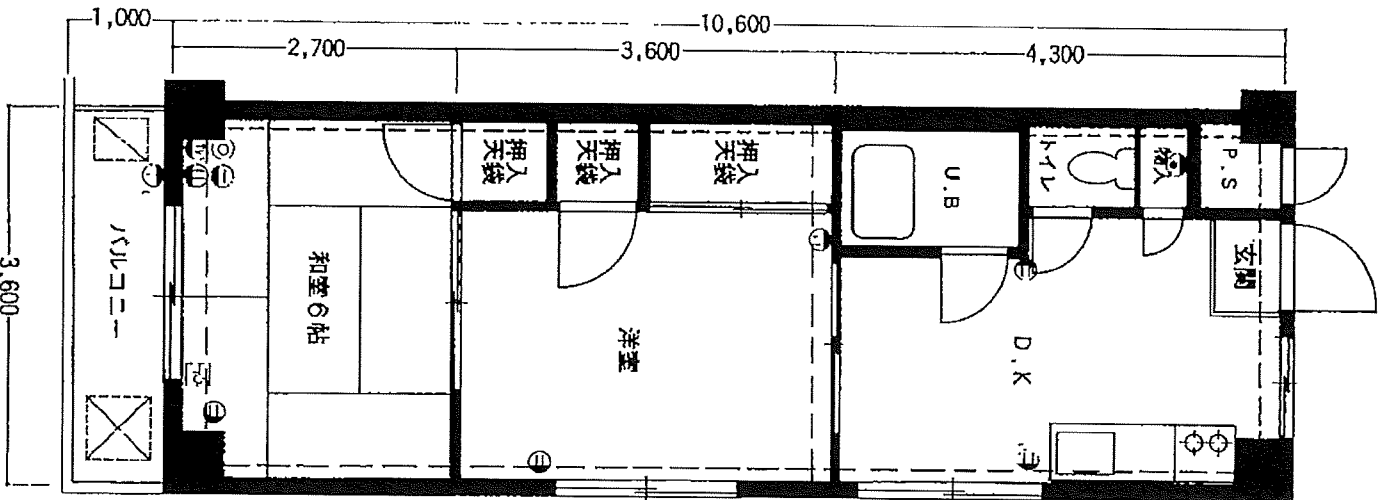

# B<sup>B1</sup>B<sup>B2</sup> TYPE

## 2DK

- 住居専有面積 / 38.16㎡
- バルコニー面積 / 3.60㎡
- 合計面積 / 41.76㎡

\*B1タイプは、左右対称で洋室西側に窓が付きます。