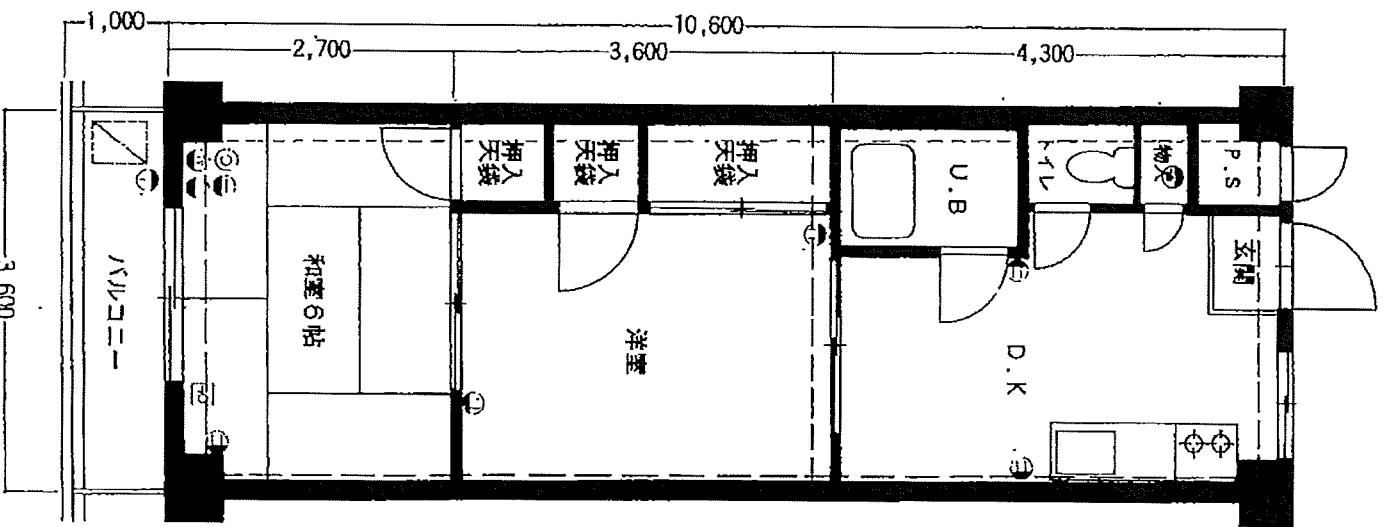

C^{C1} TYPE

2DK

- ●住居専有面積 / 38.16㎡
- ●バルコニー面積 / 3.60㎡
- ●合計面積 / 41.76㎡

*左右対称が異なります。

<注>この情報は、分譲時のカタログからの転載です。従って、現況と異なることがあります。